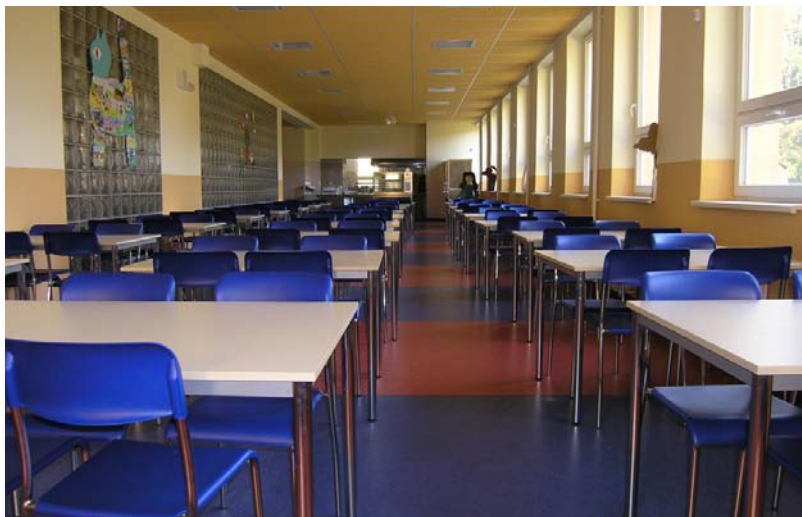

REKONSTRUKCE ŠKOLNÍ JÍDELNY VČETNĚ KUCHYNĚ

ZŠ Ratibořická, Praha 9 Horní Počernice

Nevyhovující školní jídelna a kuchyně byly rozšířeny o prostory školní družiny a navržena nová dispozice vyhovující normám EU. Práce provedeny na klíč jako generální rekonstrukce.